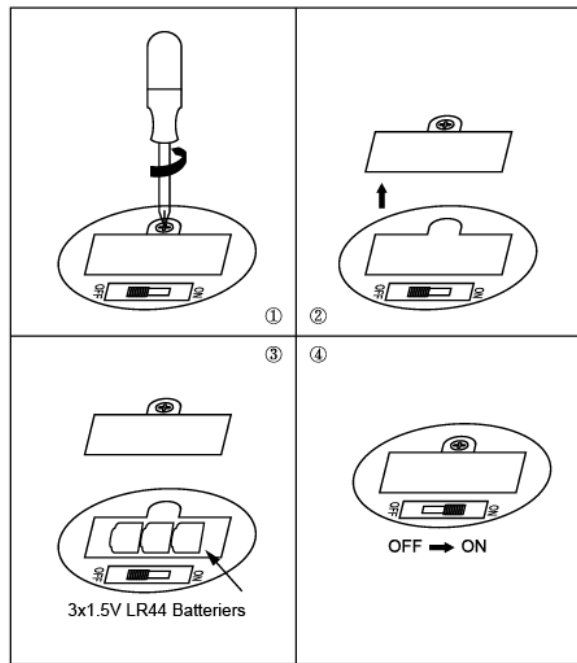

GLOBO Handels GmbH St.Peter 38
A-9184 St.Jakob / Rosental
www.globo-lighting.com